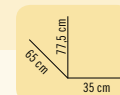

227'00
euros

INODORO STREET SQUARE BTW

Compuesto por: inodoro tanque bajo pegado a pared con salida dual de doble pulsador de 4, 5/3 litros, asiento fijo y bidé a juego.

5388931 **INODORO STREET SQ BTW**

5378561 **TANQUE BAJO STREET SQ**

5378562 **ASIENTO FIJO STREET SQ**