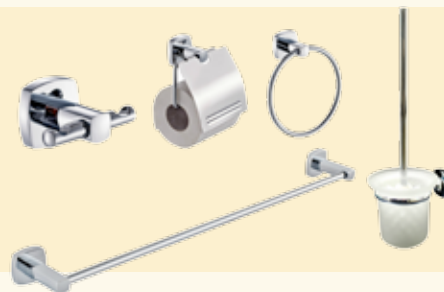

Mezclador baño-ducha, aireador e inversor automático. Incluye teléfono ducha 1 posición, flexo 1,75 inox y soporte ducha.

49'00 euros
MONOMANDO DUCHA KEOPS HABIMAT
5380415

Mezclador ducha. Incluye teléfono ducha 1 posición, flexo 1,75 inox y soporte ducha.

69'00 euros
MONOMANDO FREGADERO VERTICAL KEOPS HABIMAT
5379939

Mezclador con aireador, caño giratorio conformado, flexibles M-10 3/8" x 370 mm.

129'00 euros

INODORO COMPACTO SIENA COMPLETO DUAL

Salida horizontal y codo en PVC. Cisterna incluida con doble carga de 3 - 6 litros y pulsador. Juego de fijación incluido. Tapa en UF con caída amortiguada.

5387903

29'99 euros

ESTUCHE DE ACCESORIOS ZINC

Contiene: percha, portarrollos, escobillero, toallero aro y toallero barra 50 cm.

5387550

BUSCAMOS SOLUCIONES | CREAMOS ESPACIOS

BigMat
La tienda profesional de la construcción