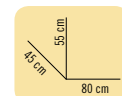

Conjuntos de Baño

Duchas

247'00
euros

INODORO SMART

Compuesto por: inodoro salida vertical, tanque bajo con doble pulsador y asiento fijo.

5372451 **INODORO SMART TB/SV**

5372452 **TANQUE BAJO SMART DOBLE PULSADOR**

5372458 **ASIENTO SMART FIJO**

227'00
euros

INODORO STREET SQUARE BTW

Compuesto por: inodoro tanque bajo pegado a pared con salida dual de doble pulsador de 4, 5/3 litros, asiento fijo y bidé a juego.

5388931 **INODORO STREET SQ BTW**

5378561 **TANQUE BAJO STREET SQ**

5378562 **ASIENTO FIJO STREET SQ**

185'00
euros

CONJUNTO DE DUCHA TERMOSTÁTICO HABIMAT MIKONOS

Rociador Ø 200 con rótula - anticalcáreo. Teléfono ducha 3 funciones (ACS). Flexo Inox I = 1,75 m. Termostático. Inversor integrado en grifo. No extensible

5381625

115'00
euros

CONJUNTO DE DUCHA TERMOSTÁTICA REDONDA

Incluye teléfono de ducha de 1 función, flexo inox. de 1,75 m y soporte de ducha

5387548

139'00
euros

CONJUNTO DE DUCHA TERMOSTÁTICA CUADRADA

Latón cromado y acero inoxidable. Cartucho termostático de latón. Flexo de acero inoxidable. Incluye todos los accesorios para su montaje.

5387549

239'00
euros

G-1000 TERM D+ SET NTEMP BARRA

Conjunto ducha GROHE, compuesto por Barra de ducha New Tempesta conjunto de ducha II, 60 cm y Grotherm 1000 Termostato de ducha 1/2".

5382929

153'99
euros

CONJUNTO DE MUEBLE HABIMAT LEYRE 80 BLANCO

Compuesto por: mueble de baño Habimat suspendido blanco de 80 cm con 2 puertas cierre amortiguado y 2 cajones, lavabo cerámico blanco de 80 cm y espejo de 77x57 cm.

5382341 **MUEBLE LEYRE 80 BLANCO** 75,00 €

5381240 **LAVABO TUY 80 CERÁMICO** 59,00 €

5381241 **ESPEJO SIDNEY** 19,99 €

147'99
euros

CONJUNTO ZEUS 80 COLOR ESTEPA

Compuesto por: mueble de baño Habimat color estepa de 80 cm con 1 puerta cierre amortiguado y 2 cajones, lavabo cerámico blanco de 80 cm y espejo de 77x57 cm.