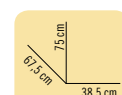

5388181 **APLIQUE PANDORA LED 28CM** 39,00 €

59'00
euros

INODORO OPORTO SET COMPLETO

Salida vertical, tanque con mecanismo doble pulsador y tapa amortiguada.

5381099

NOVEDAD

CORREDERAS SERIE HIT

GARANTÍA DE CALIDAD 5 AÑOS