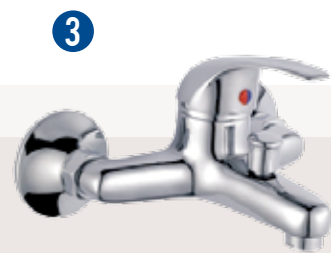

49'00
euros

PLATO DE DUCHA ATLAS

Plato de ducha porcelana. Med.: 70x70 cm. Disponibles en otras medidas, consultar precio en tienda. **5372261**

175'00
euros

PLATO DE DUCHA DISEÑO PIZARRA HABIMAT STONE

Plato de ducha Stone blanco. Med.: 70x100 cm. Disponible en otras medidas y colores, consultar precio en tienda. **5376394**

199'00
euros

COLUMNA DE DUCHA 9802

Columna de ducha 3 funciones. Aluminio y cristal negro. Med.: 150x23 cm. **5374136**

249'00
euros

COLUMNA DE DUCHA 9107

Columna de ducha en acero inoxidable. 5 funciones. Med.: 165x19 cm. **5374137**

9'99
euros

DUCHA TELÉFONO RODAS HABIMAT

Ducha teléfono con 3 funciones y Ø 100 mm. **5387830**

15'00
euros

FLEXO DE DUCHA NAXOS HABIMAT

Flexo de PVC plateado de 1,75 m. **5387831**

279'00
euros

GRT 2000 DUCHA VISTO

Termostato ducha 1/2". Aislamiento térmico. Limitador ecológico de caudal. Toma inferior para flexo G 1/2". Válvulas anti-retorno. **5377399**

89'00
euros

DUCHA TERMOSTÁTICA CRETA HABIMAT

Incluye teléfono de ducha de 1 función, flexo inox de 1,75 m y soporte de ducha **5387829**

Grifería

Colección KAPPA

1

2

3

4

5

15'99
euros

GRIFO MONOMANDO LAVABO KAPPA
Cuerpo de latón y maneta en cinc, cartucho cerámico de 40 mm, latiguillos en 304SS, sin válvula, con accesorios de instalación incluidos. **5380808**

16'99
euros

GRIFO MONOMANDO BIDÉ KAPPA
Cuerpo de latón y maneta en cinc, cartucho cerámico de 40 mm, latiguillos en 304SS, sin válvula, con accesorios de instalación incluidos. **5380929**

29'99
euros

GRIFO MONOMANDO BAÑO/DUCHA KAPPA
Cuerpo de latón, maneta en cinc, acabado en cromo, cartucho cerámico de 40mm, teleducha en ABS, y flexo de 150mm cromado. **5380931**

24'99
euros

GRIFO MONOMANDO DUCHA KAPPA
Cuerpo de latón, maneta en cinc, acabado en cromo, cartucho cerámico de 40mm, teleducha en ABS, y flexo de 150 mm cromado. **5380932**

22'99
euros