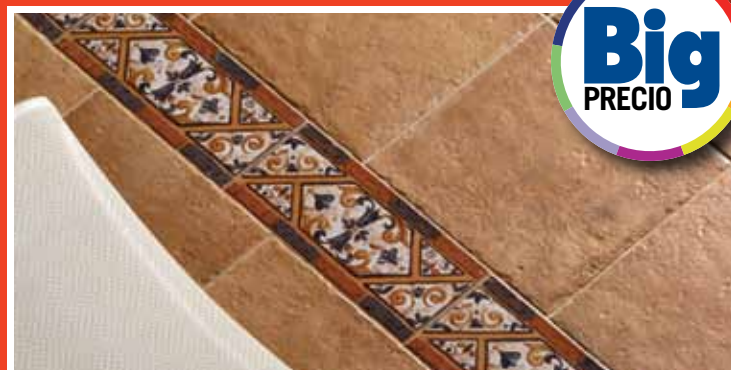

7'99
euros/m²

PAVIMENTO ANDÚJAR TERRA
Pavimento gres espesorado para exterior. Med.: 33x33 cm.
5383380