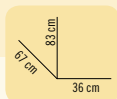

129'00 euros

INODORO COMPACTO SIENA COMPLETO DUAL

Salida horizontal y codo en PVC. Cisterna incluida con doble carga de 3 - 6 litros y pulsador. Juego de fijación incluido. Tapa en UF con caída amortiguada.

5387903

29'99 euros

ESTUCHE DE ACCESORIOS ZINC

Contiene: percha, portarrollos, escobillero, toallero aro y toallero barra 50 cm.

5387550