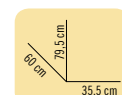

185'00
euros

CONJUNTO DE DUCHA TERMOSTÁTICO HABIMAT MIKONOS

Rociador Ø 200 con rótula - anticalcáreo. Teléfono ducha 3 funciones (ACS). Flexo Inox I = 1,75 m. Termostático. Inversor integrado en grifo. No extensible

5381625